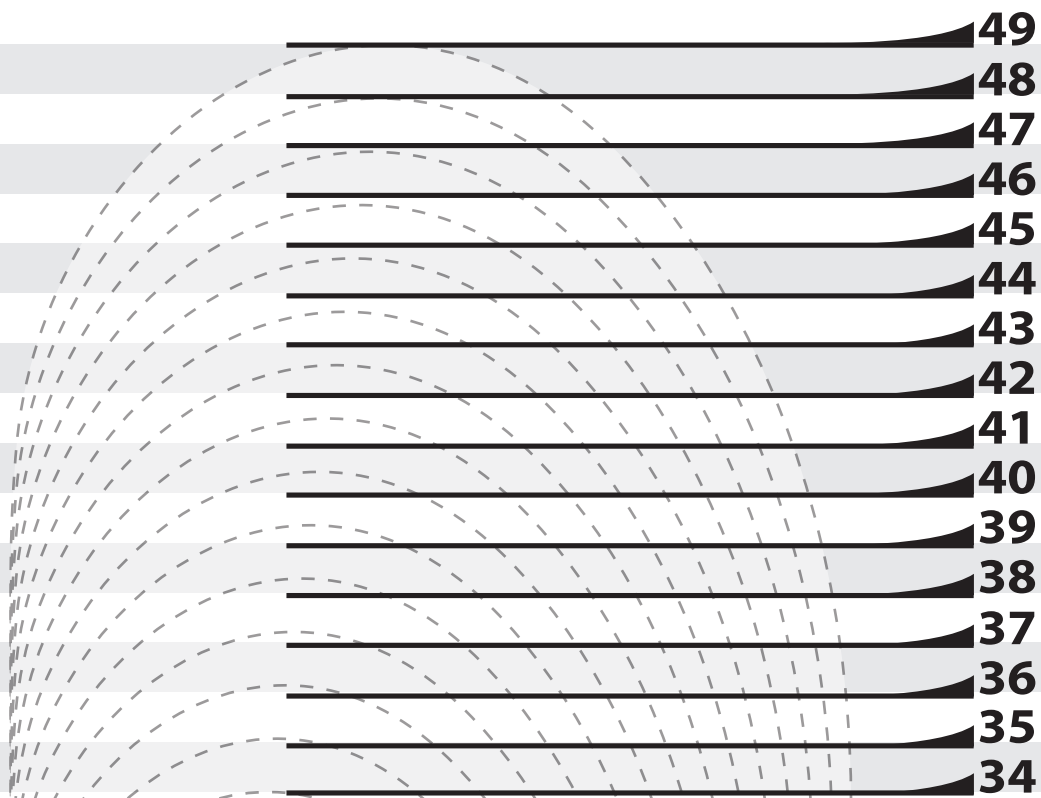

Un doute sur ?  
votre pointure ?

Imprimez ce pedimetre  
sans mise à l'échelle

Assemblez soigneusement  
une feuille pliée en 2

Placez le pédimètre contre  
un mur et posez le pied dessus

1 cm	2 cm	3 cm	4 cm	5 cm	6 cm	7 cm	8 cm	9 cm	10 cm	11 cm	12 cm	13 cm	14 cm	15 cm	16 cm	17 cm	18 cm	19 cm	20 cm	21 cm
------	------	------	------	------	------	------	------	------	-------	-------	-------	-------	-------	-------	-------	-------	-------	-------	-------	-------

Pointures Euro

Mesurez votre pied  
et trouvez votre pointure  
en toute simplicité